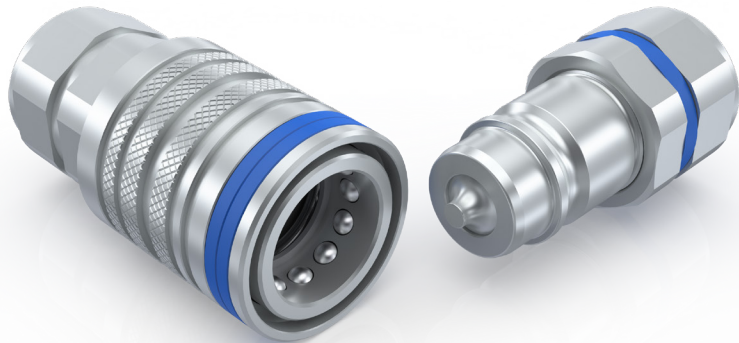

PPV3

PUSH PULL/STANDARD

VALVOLA
POPPET
VENTIL
CLAPET

PPV3 DN13 - ISO 12.5 (p.19)

PPV3 DN20 - ISO 20 (p.19)

PPV3 DN13 - ISO 12.5
MALE

PPV3 DN13 - ISO 12.5

CODE	COLOR	MATERIAL
PVT.006.905	●	PU
PVT.006.915	●	PU
PVT.006.925	●	PU
PVT.006.935	●	PU
PVT.006.945	●	PU
PVT.006.955	○	PU
PVT.006.965	●	PU
PVT.006.975	●	PU
PVT.006.985	●	PU
PVT.006.995	●	PU