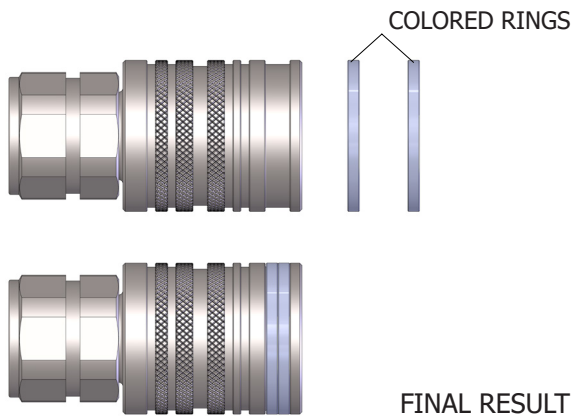

PPV3

PUSH PULL/STANDARD

VALVOLA
POPPET
VENTIL
CLAPET

PPV3 DN13 - ISO 12.5 (p.19)

PPV3 DN20 - ISO 20 (p.19)

PPV3 DN13 - ISO 12.5
MALE

PPV3 DN13 - ISO 12.5

CODE	COLOR	MATERIAL
PVT.006.905	●	PU
PVT.006.915	●	PU
PVT.006.925	●	PU
PVT.006.935	●	PU
PVT.006.945	●	PU
PVT.006.955	○	PU
PVT.006.965	●	PU
PVT.006.975	●	PU
PVT.006.985	●	PU
PVT.006.995	●	PU

FEMALE

PPV3 DN13 - ISO 12.5

CODE	COLOR	MATERIAL
PST.013.905	●	TEE
PST.013.915	●	TEE
PST.013.925	●	TEE
PST.013.935	●	TEE
PST.013.945	●	TEE
PST.013.955	○	TEE
PST.013.965	●	TEE
PST.013.975	●	TEE
PST.013.985	●	TEE
PST.013.995	●	TEE